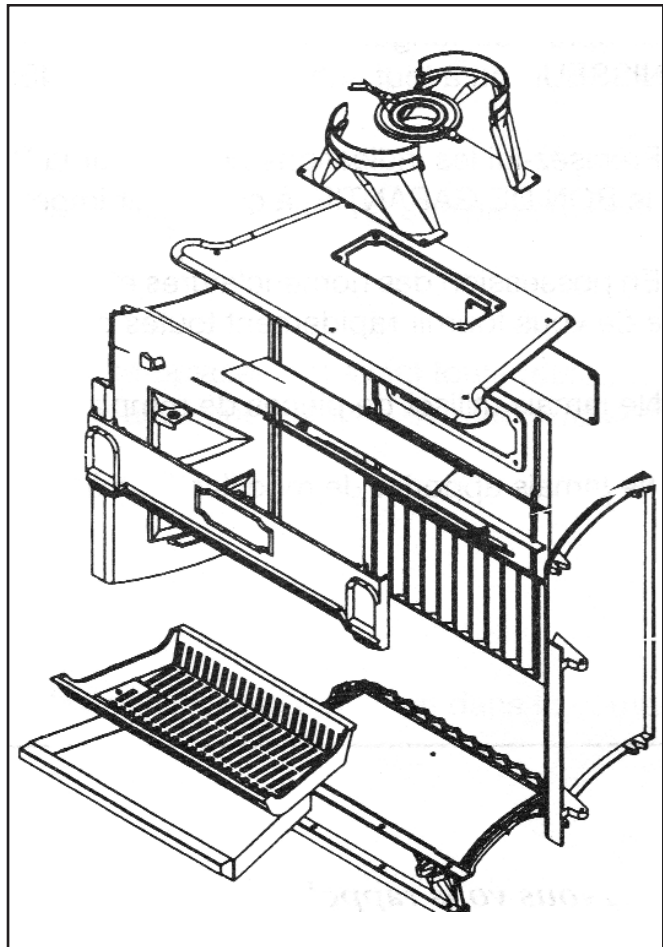

COLONIAL 3125 - 3126 - 3127

GRILLE - ROOSTER		
3125		GO 701
DIM./AFM. 40 * 51		
3126 - 325101		GO 702
DIM./AFM. 48 * 60		
3127		GO 703
DIM./AFM. 57 * 69		

DEFLECTEUR		
3125		GO 711
3126 - 325101		GO 713
3127		GO 715

CENDRIER - ASBAK		
3125		GO 712
3126 - 325101		GO 714
3127		GO 716

KIT 4 PIED	GO 704
KIT 4 VOETJES	

1 4319	BUSELOT	GO 705
3125	DIAM 200	
	BUISSMOND	
	DIAM 200	

1 4323	CLÉ DE BUSE	GO 706
3125		

1 1446	TAMPON BUSE	GO 707
3125		
	BUISDEKSEL	

1 2615	PIED	GO 708
3125		
	VOET	

1 2890	3122 00	CLENCHE	GO 709
		COMPLÈTE	
		BUISSLEUTEL