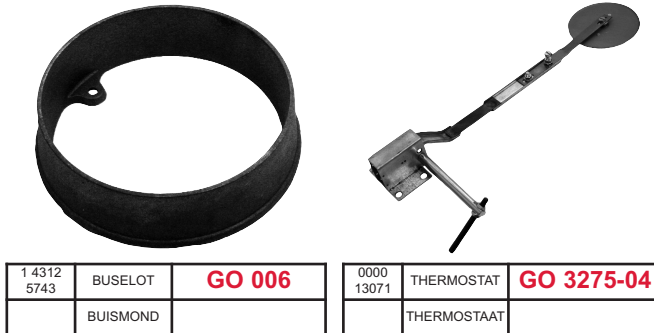

1 4312 5743	BUSELOT BUISMOND	GO 006

0000 13071	THERMOSTAT THERMOSTAAT	GO 3275-04