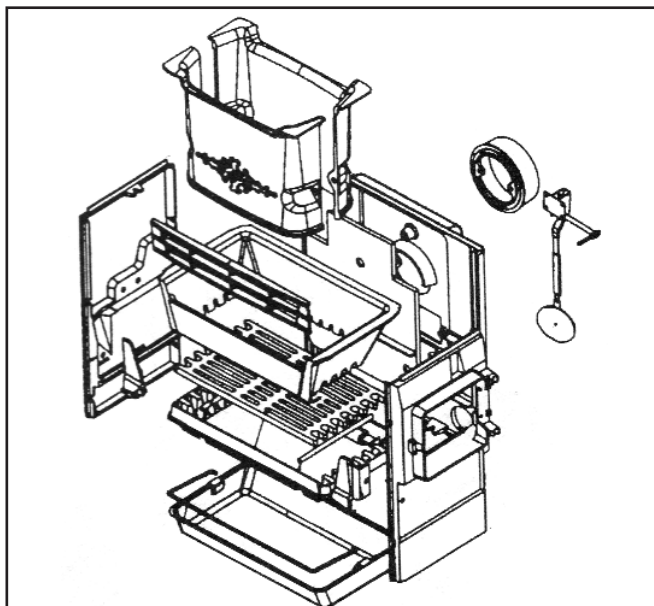

NORVEGIEN 310701 BOIS/CHARBON

20215 3738	GRILLE ROOSTER	GO 3701-01

10201 3701	CORBEILLE KORF	GO 3701-02