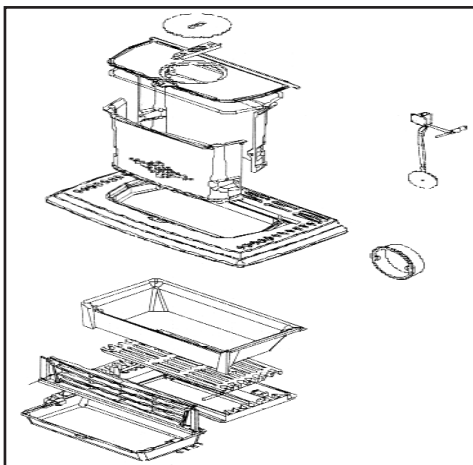

1 0201 366701	CORBEILLE	GO 366701-01
	KORF