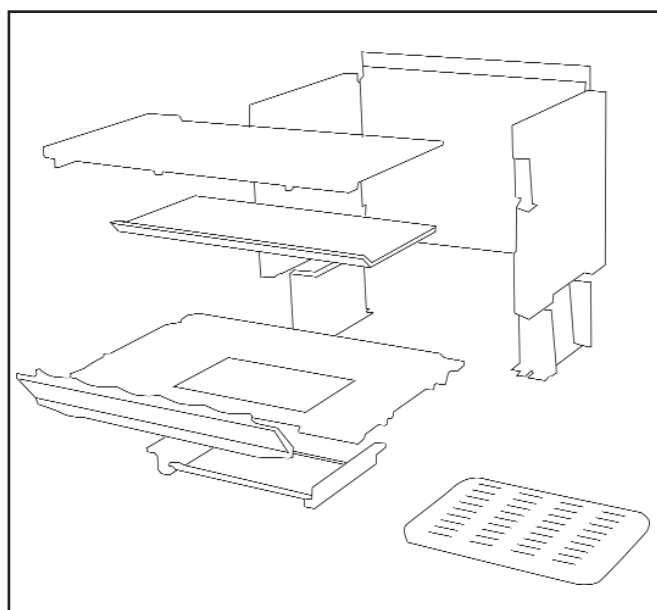

INSERT 3258 - 3158 - 3358 - 3259

20160 3258	1/2 PLAQUE ARRIERE 1/2 RUGBE- SCHERMER	GO3258-01

10131 3258	DEFLECTEUR VLAAMPLAAT	GO3258-02

	VENTILATEUR VENTILATOR	GO3258-03

20314 3155	GRILLE DE FOND ROOSTER	GO3155-01

00001304 784	THERMOSTAT THERMOS- TAAT	GO3258-04

	INTERRUP- TEUR SCHAKELAAR	GO3258-05