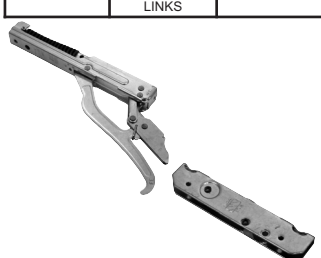

00001306051	CHARNIERE	GO-CH-CH
	SCHARNIER	

8 4312 0139	BUSELOT	GO 003
	BUISMOND	

1 33156753	CENDRIER	GO 133
	ASBAK	

00001304734	GRILLE FOUR	GO 131
	BRAADROOSTER	460 *530

00001306052	SUPPORT GALET	GO-CH-CHG
	ROLSTEUN	

13135675200	TOLE PATISSERIE	GO 132
	GEBAKPLAAT