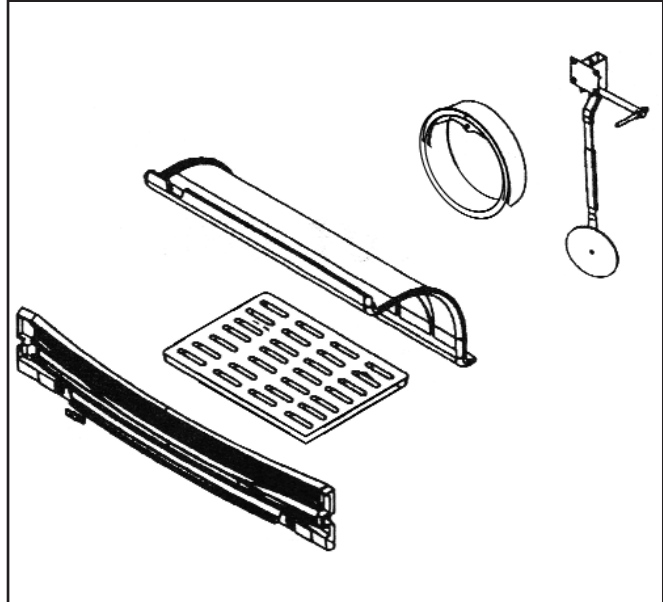

## CARVIN BOIS 366.101 - 366.103

1 0214 3155	GRILLE FOND	<b>GO 3155-01</b>
	ROOSTER	

1 0131 366101	DEFLECTEUR	<b>GO 366101-02</b>
	VLAMPLAAT	

1 0306 366101	CHENET	<b>GO 366101-03</b>
	CHENET	

2 4312 3152	BUSELOT DIAM. 180	<b>GO 005</b>
	BUISMOND DIAM. 180	