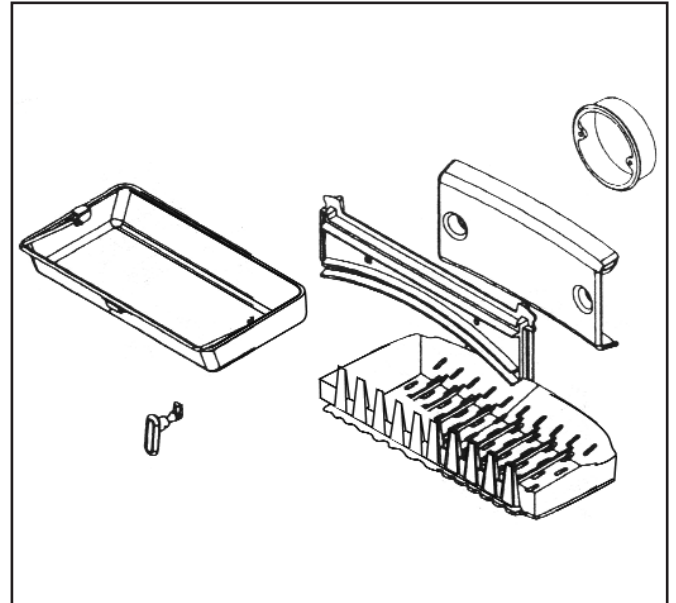

NORVEGIEN 3275 - 310101

10369 3275	SUPPORT FOYER GAUCHE STEUNSTUK LINKS	GO 3275-01

10368 3275	SUPPORT FOYER DROIT STEUNSTUK RECHTS	GO 3275-02

1 4312 5743	BUSELOT BUISMOND	GO 006

0000 13071	THERMOSTAT THERMOSTAAT	GO 3275-04

NORVEGIEN 310701 BOIS/CHARBON

20215 3738	GRILLE ROOSTER	GO 3701-01

10201 3701	CORBEILLE KORF	GO 3701-02

10324310 7010	1/2 TRÉMIE 1/2 BUNKER	GO 310701-03

10306310 7010	CHENËT HAARDIJZER	GO 310701-04

2 2839 3882	POIGNEE FAÇADE AXE COURT	GO 310701-01
2 2839 3882	POIGNEE LATERALE AXE LONG	GO 310701-02
1 0351 310701	LEVIER BEDIENING	GO 310701-05
2 0377 3739	TIGE DECEN- DRAGE SCHUDSTANG	GO 310701-06
1 0397 310701	GUIDE GUIDE	GO 310701-07

1 4312 310701	BUSELOT IN 139 EX 153 BUISMOND IN 139 EX 153	GO 004

1 3315 3275	CENDRIER ASBAK	GO 3275-05

0000 130 7155	THERMOSTAT THERMOSTAAT	GO 3275-04